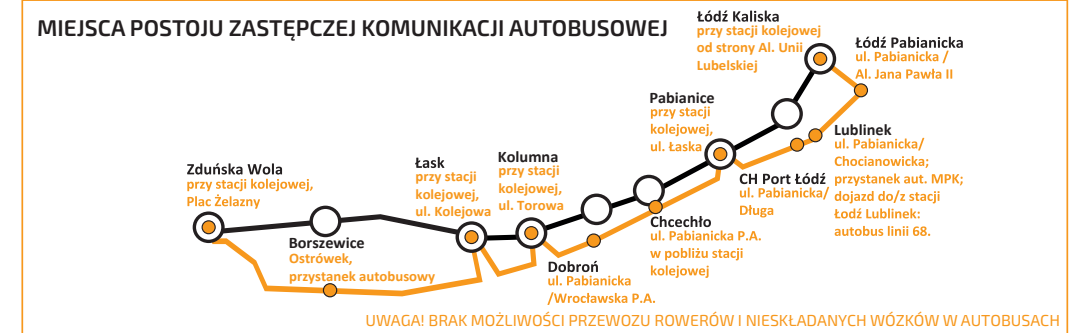

ŁÓDZKA KOLEJ AGLOMERACYJNA

ROZKŁAD JAZDY

ważny od 20 października do 14 grudnia 2019 r.

SIERADZ - ŁÓDŹ KALISKA - ŁÓDŹ WIDZEW

ŁÓDŹ WIDZEW - ŁÓDŹ KALISKA - SIERADZ

MIEJSCA POSTOJU ZASTĘPCZEJ KOMUNIKACJI AUTOBUSOWEJ

UWAGA! BRAK MOŻLIWOŚCI PRZEWOZU ROWERÓW I NIESKŁADANYCH WÓZKÓW W AUTOBUSACH

Table of train timetables for the Sieradz - Łódź Kaliska - Łódź Widzew route. Includes columns for train numbers and arrival/departure times. Legend for terminological symbols and bus replacement information.

Table of train timetables for the Sieradz - Łódź Kaliska - Łódź Widzew route. Includes columns for train numbers and arrival/departure times. Legend for terminological symbols and bus replacement information.

do stacji Zgierz Łódź Zabieniec